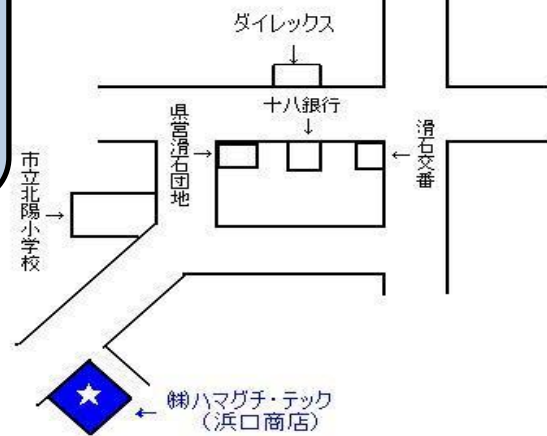

日時 : 10月19日(土)  
時間 : 10:00~15:00  
場所 : 滑石5丁目15-12  
(株)ハマグチ・テック

(浜口商店)

095-857-7511

今回は駐車スペースを確保!  
7台分ほど確保しました☆

ホームページ  
リニューアルキャンペーン  
イベント当日に下記のURL  
又はQRコードでアクセス  
いただき、ホームページ内の  
イベント答えを下枠に  
記入し当チラシを持参  
して下さった方限定で  
豪華景品プレゼント☆